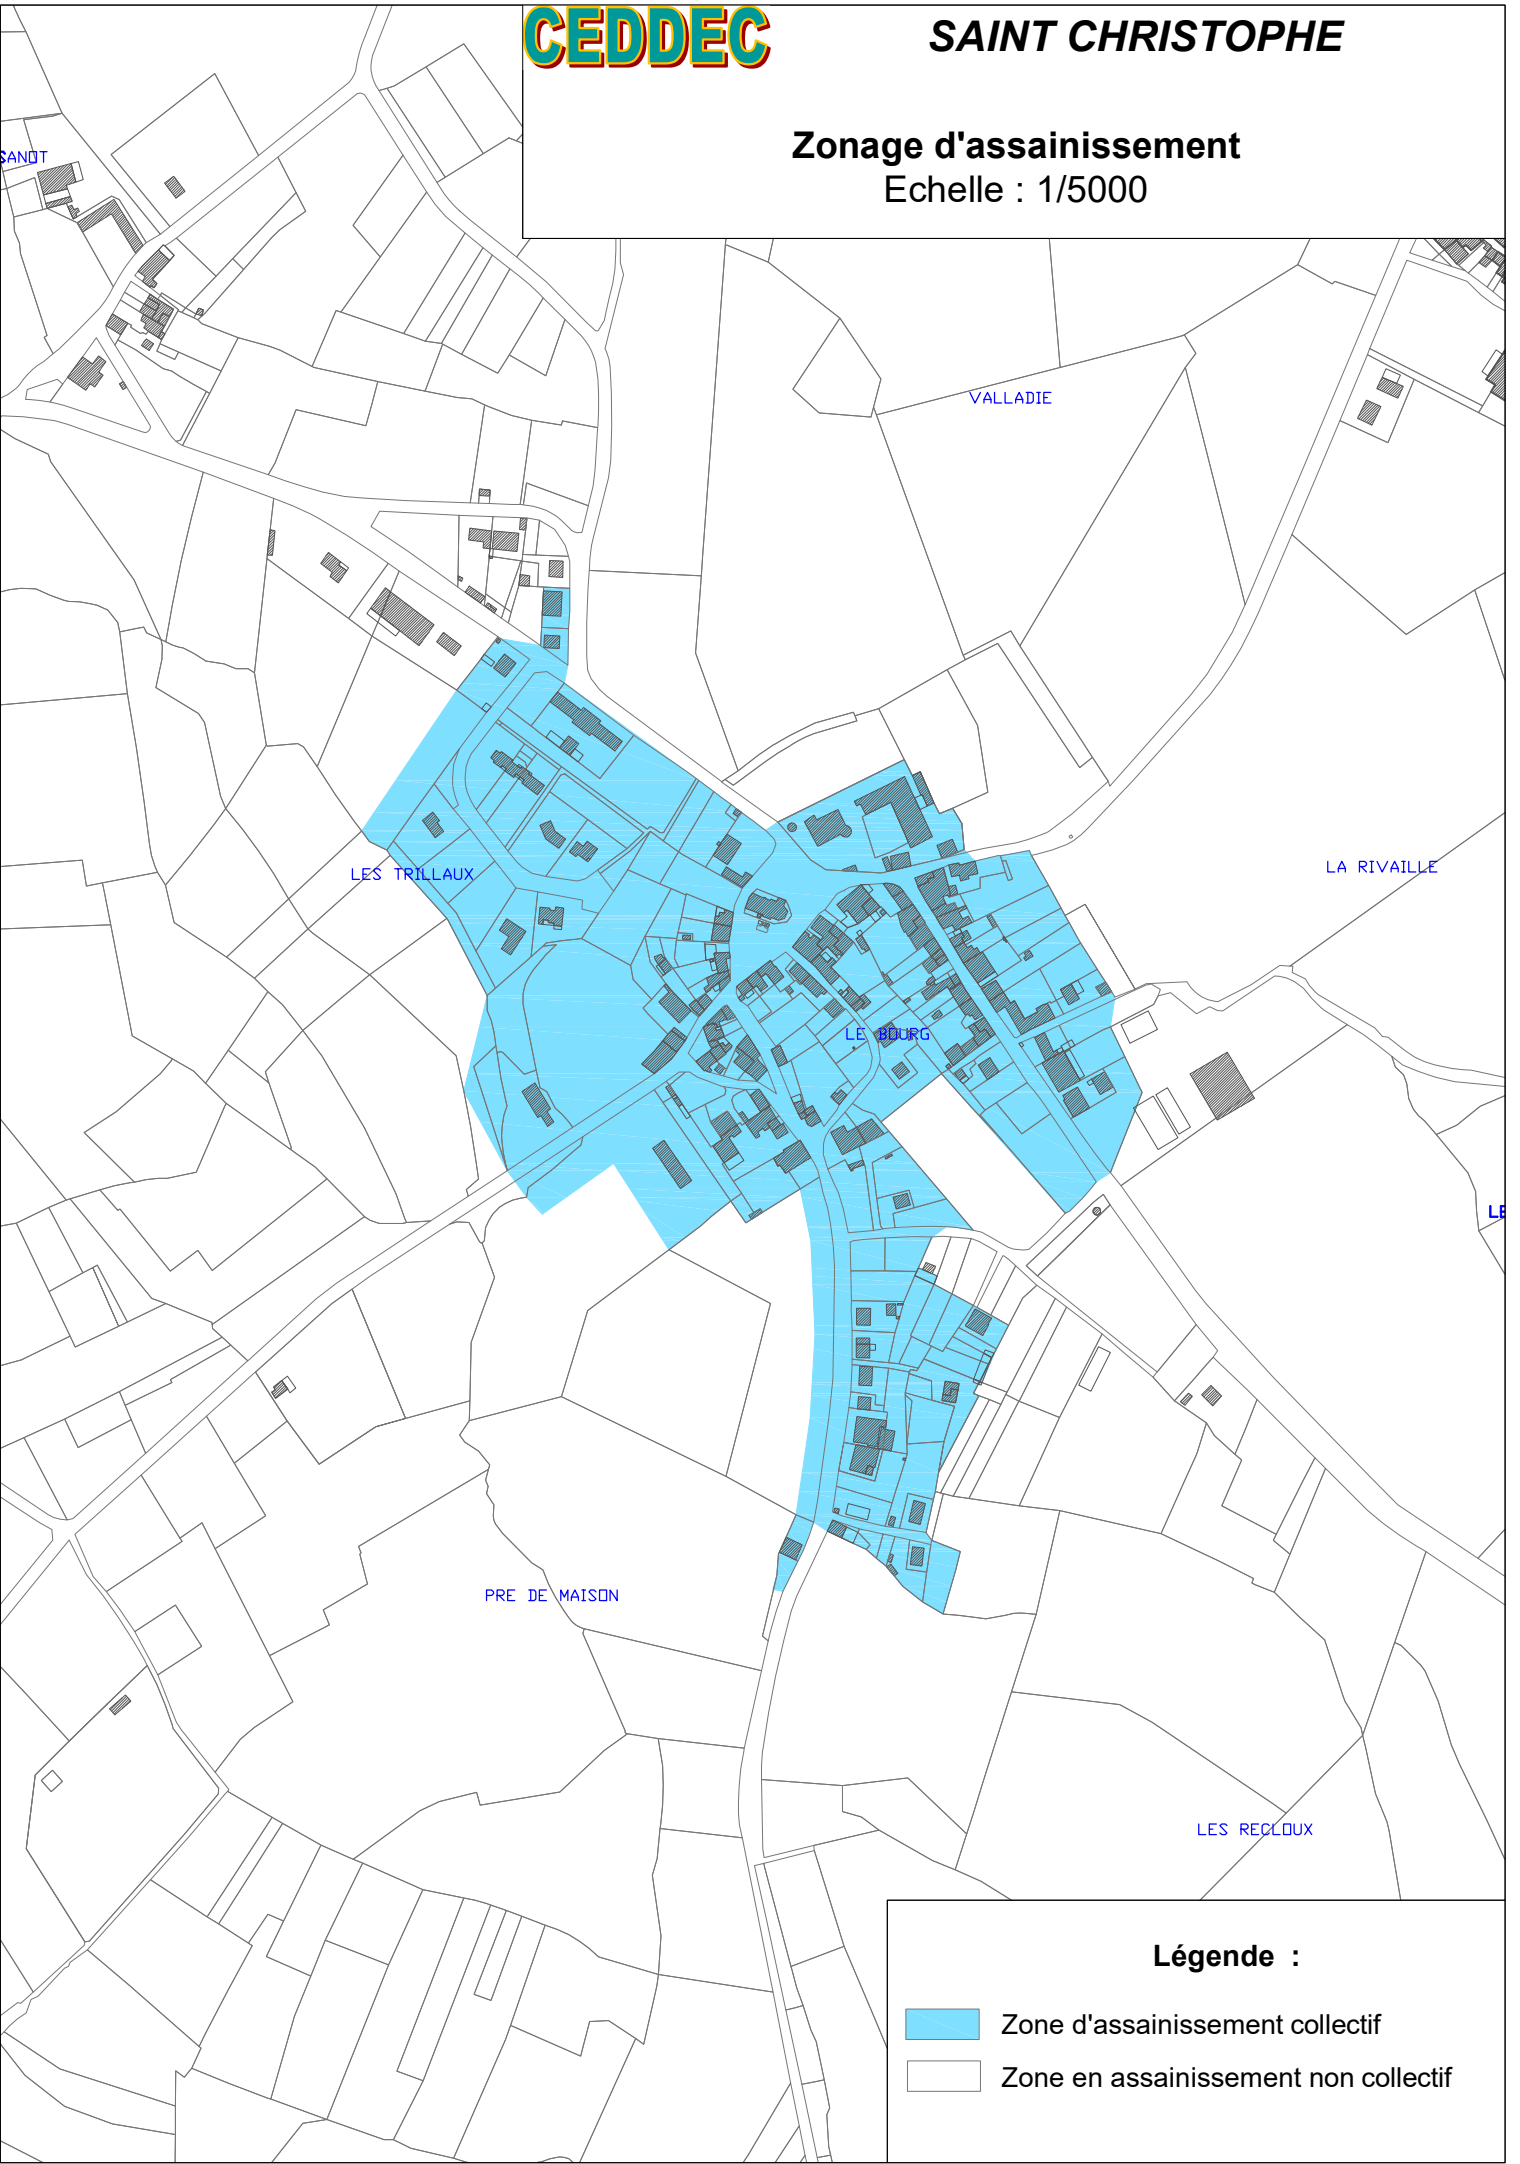

Zonage d'assainissement
Echelle : 1/5000

Légende :

-  Zone d'assainissement collectif
-  Zone en assainissement non collectif