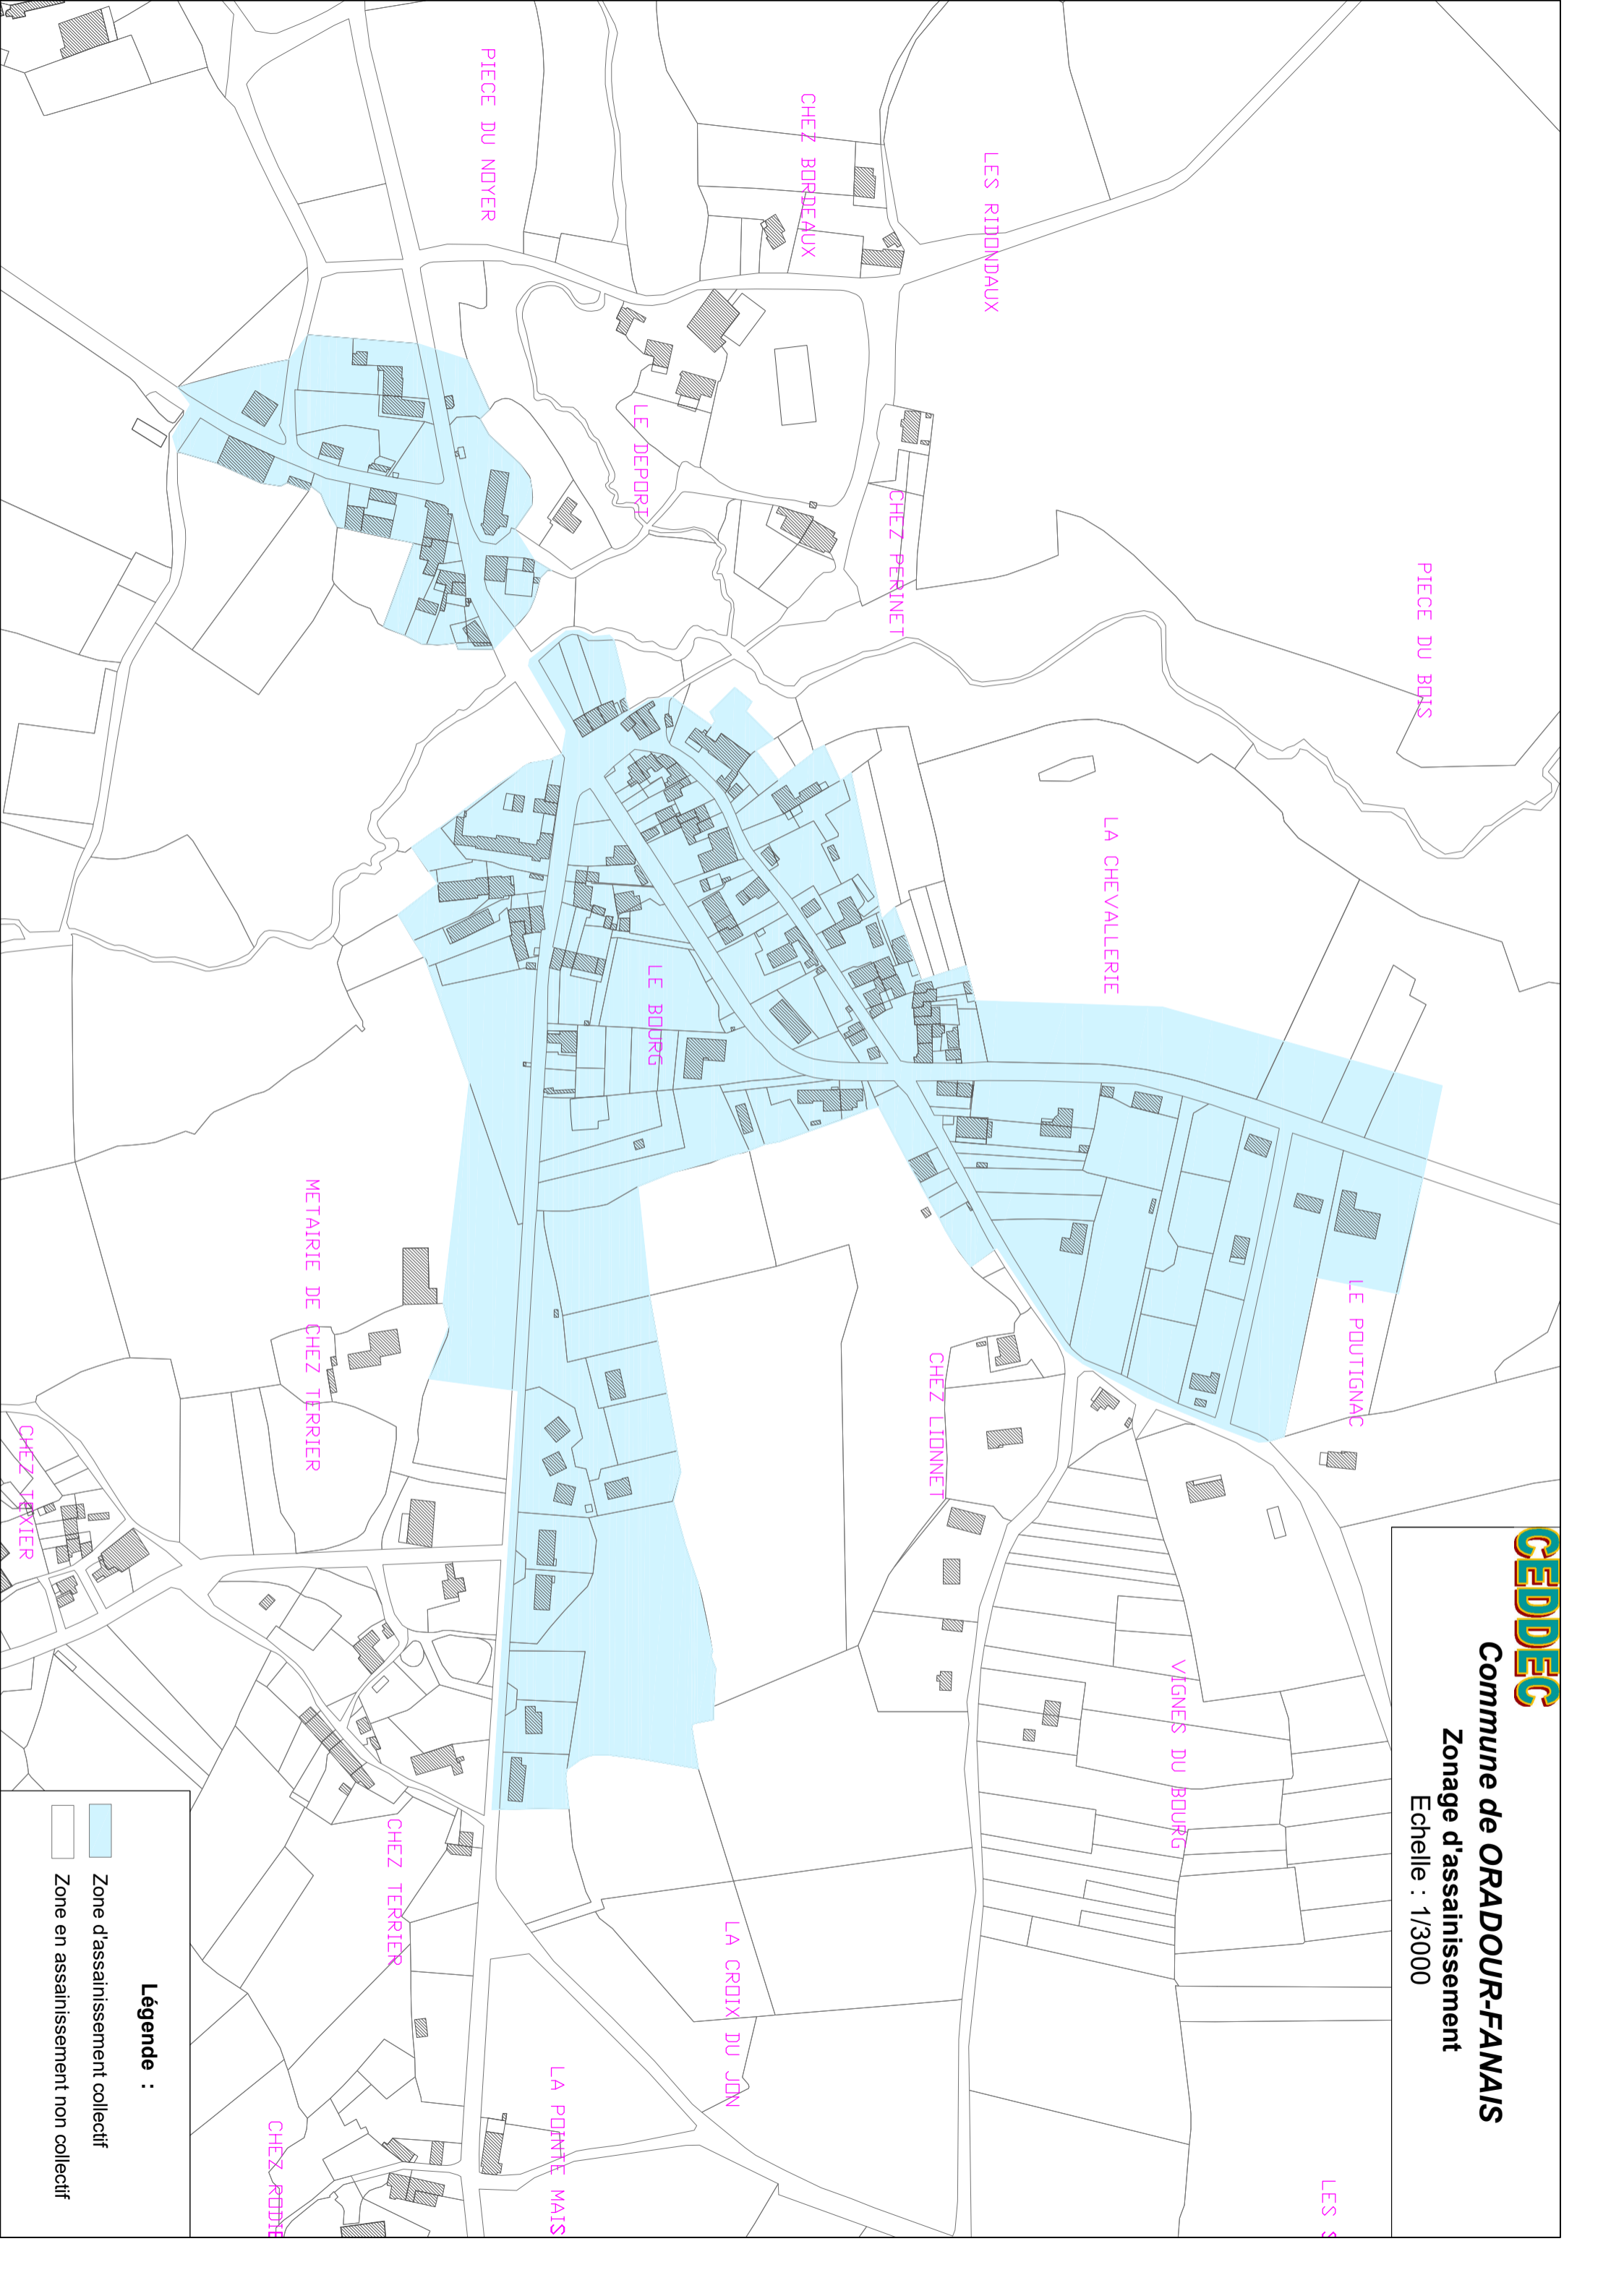

Commune de ORADOUR-FANAIS

Zonage d'assainissement

Echelle : 1/3000

Légende :

-  Zone d'assainissement collectif
-  Zone en assainissement non collectif