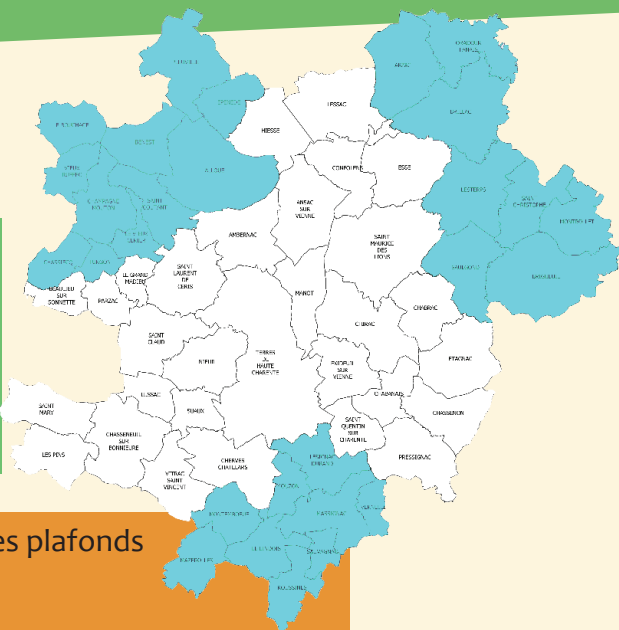

Comment savoir si je suis éligible au dispositif «Mes légumes solidaires» ?

Je réside dans une des communes en bleu sur la carte

Je suis une **personne seule** ou un foyer dans l'une des situations suivantes : **famille monoparentale, retraité, personne en situation de handicap percevant l'AAH**

Mes ressources ne dépassent pas les plafonds mensuels ci-dessous :

- -> Ressources inférieures à 1014€ / mois pour 1 personne seule
- -> Rajouter 507€ par enfant de plus de 14 ans et par adulte supplémentaire
- -> Rajouter 304€ par enfant de moins de 14 ans

Cloture des inscriptions le 30 juin 2025 - nombre de participants limité

CIAS de Charente Limousine

8, Rue Fontaine des Jardins - 16 500 CONFOLENS

Tél : 05.45.84.14.08 / Courriel : cias.solidarite@charente-limousine.fr

Site : www.charente-limousine.fr